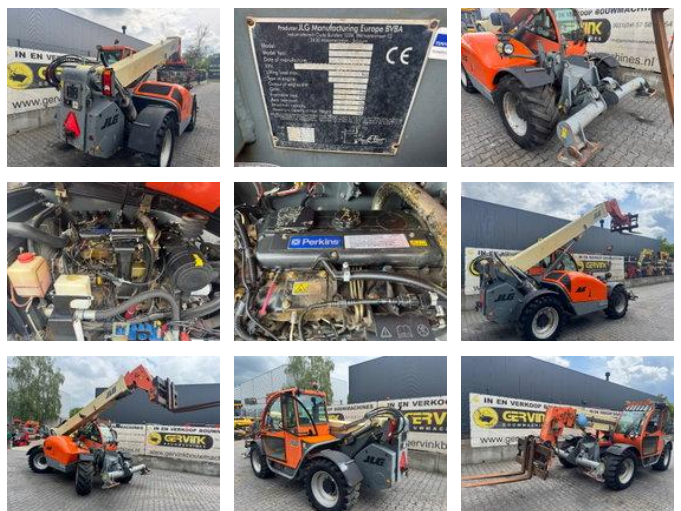

JLG 3513 PS

Ogólna charakterystyka

Marka	JLG
Podkategoria	Sztywna ładowarka teleskopowa
Rok budowy	2008
Wyświetlane godziny	7050
Stan	Używany
Paliwo	Diesel

JLG 3513 PS

Dane techniczne

Liczba osi	2
Konfiguracja osi	4x4
Prowadzić	wheels