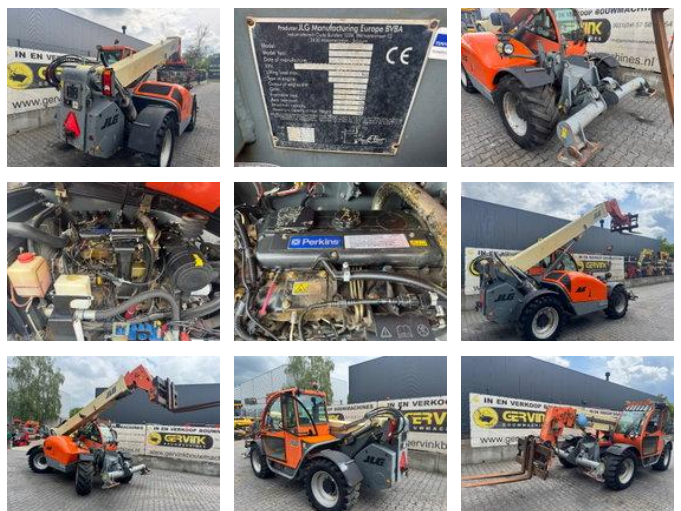

JLG 3513 PS

Ogólne cechy

Marka	JLG
Podkategoria	Sztywna ładowarka teleskopowa
Rok budowy	2008
Odczyt licznika godzin	7050
Stan	Używane
energyType	energyType.diesel

JLG 3513 PS

Specyfikacje techniczne

numberOfAxles	2
shortAxleConfiguration	4x4
Napęd	wheels