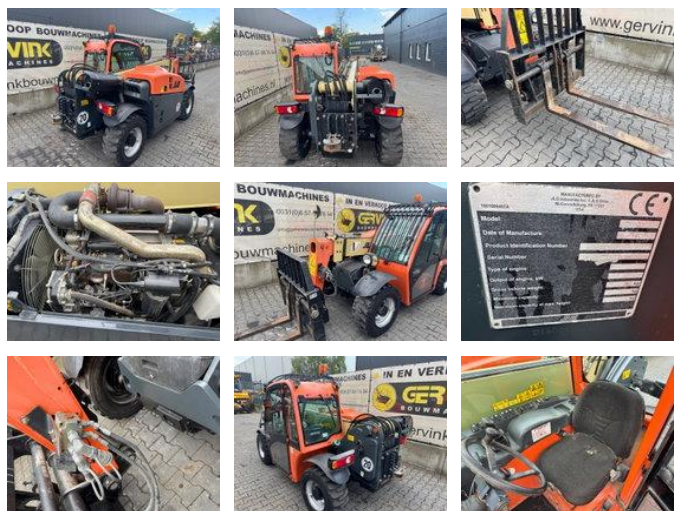

JLG 2505

Ogólne cechy

Marka	JLG
Podkategoria	Sztywna ładowarka teleskopowa
Rok budowy	2008
Odczyt licznika godzin	1545
Stan	Używane

JLG 2505

Specyfikacje techniczne

numberOfAxles	2
shortAxleConfiguration	4x4
Napęd	wheels