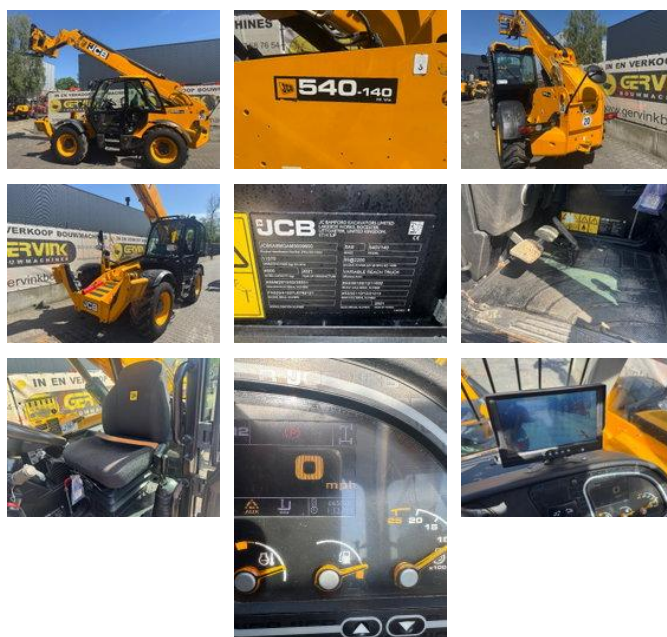

JCB 540-140

Ogólna charakterystyka

Marka	JCB
Podkategoria	Sztywna ładowarka teleskopowa
Rok budowy	2021
Wyświetlane godziny	6650
Stan	Używany
Paliwo	Diesel

JCB 540-140

Dane techniczne

Liczba osi	2
Konfiguracja osi	4x4
Prowadzić	wheels

Akcesoria

- All wheel drive