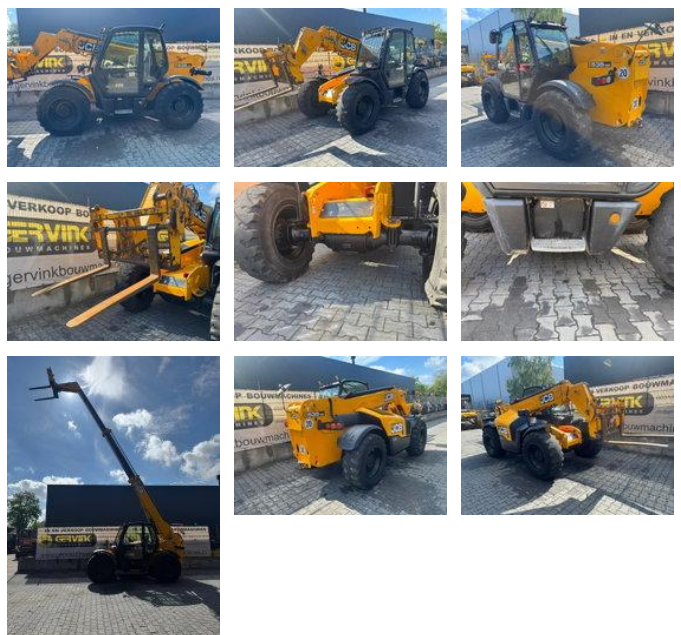

JCB 535-95

Ogólne cechy

Marka	JCB
Podkategoria	Sztywna ładowarka teleskopowa
Rok budowy	2015
Odczyt licznika godzin	6916
Stan	Używane

JCB 535-95

Specyfikacje techniczne

numberOfAxles	2
shortAxleConfiguration	4x4
Napęd	wheels