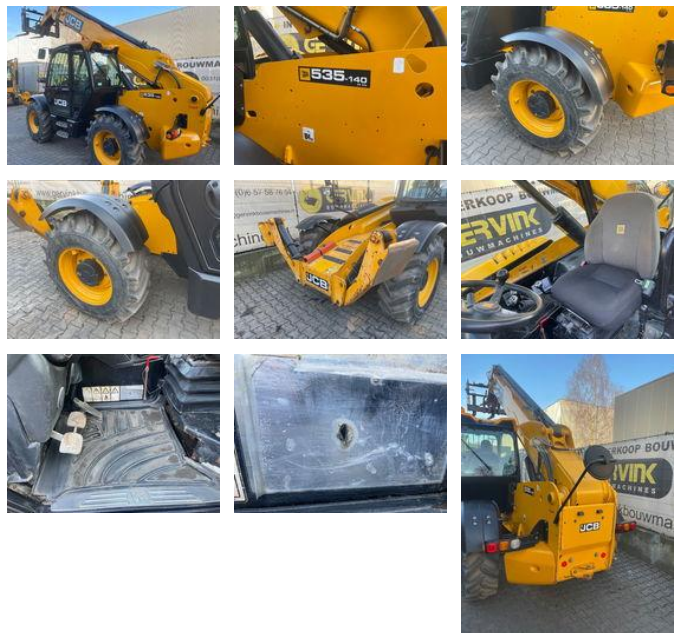

JCB 535-140 Hiviz

Ogólne cechy

Marka	JCB
Podkategoria	Sztywna ładowarka teleskopowa
Rok budowy	2016
Odczyt licznika godzin	6076
Stan	Używane
energyType	energyType.diesel

JCB 535-140 Hiviz

Specyfikacje techniczne

numberOfAxles	2
shortAxleConfiguration	4x4
Napęd	wheels

accessories