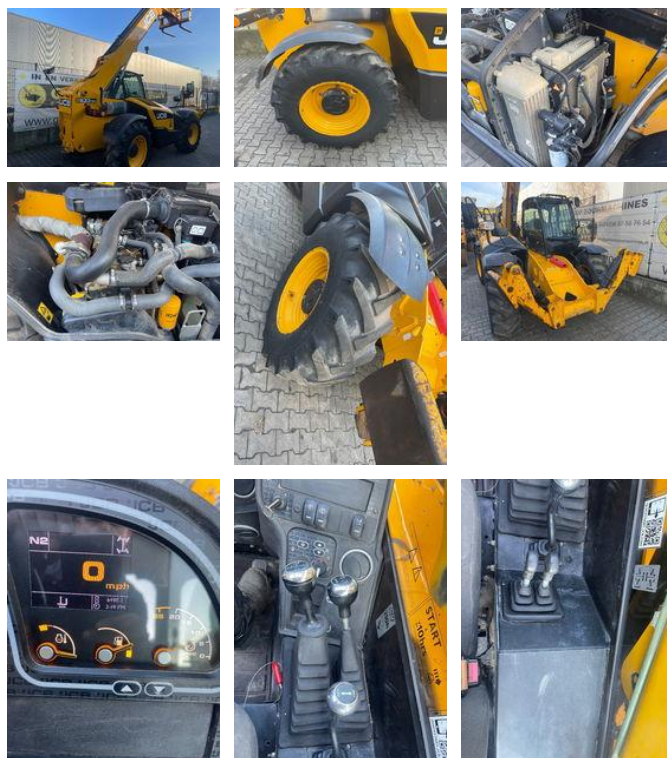

JCB 533-105

Ogólne cechy

Marka	JCB
Podkategoria	Sztywna ładowarka teleskopowa
Rok budowy	2018
Odczyt licznika godzin	6490
Stan	Używane

JCB 533-105

Specyfikacje techniczne

numberOfAxles	2
shortAxleConfiguration	4x4
Napęd	wheels