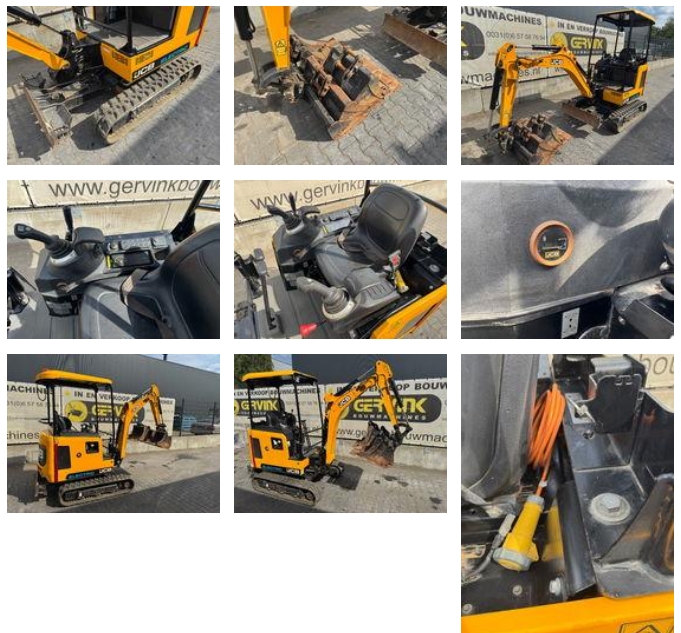

JCB 19 C-1E

Ogólne cechy

Marka	JCB
Podkategoria	Minikoparka gaśnicowa
Rok budowy	2019
Odczyt licznika godzin	167
Stan	Używane
energyType	Eléctrico

JCB 19 C-1E

Specyfikacje techniczne

Napęd

tracking

accessories