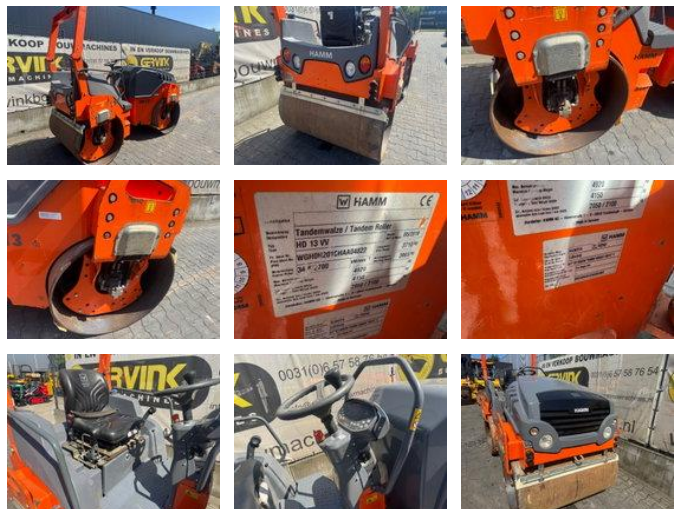

Hamm HD 13 VV

Ogólna charakterystyka

Marka	Hamm
Podkategoria	Walec drogowy
Rok budowy	2019
Wyświetlane godziny	1438
Stan	Używany

Hamm HD 13 VV

Opis

Type: Tandem roller

Akcesoria