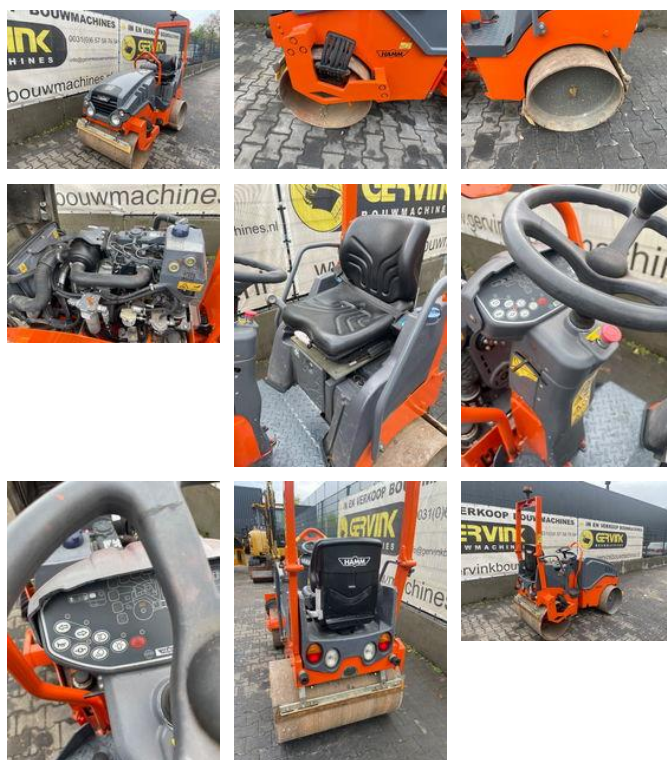

## Hamm HD 10 C VV

### Ogólne cechy

Marka	Hamm
Podkategoria	Walec drogowy
Rok budowy	2015
Odczyt licznika godzin	1016
Stan	Używane

# Hamm HD 10 C VV

## Opis

Type: Tandem roller