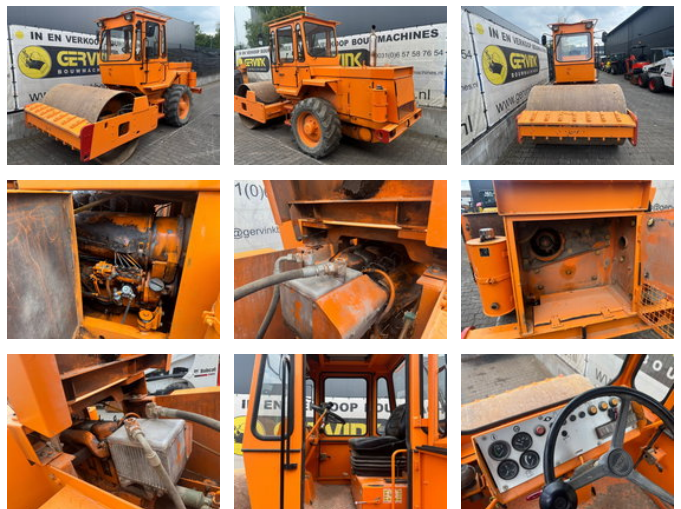

Hamm 2310SSD

Ogólna charakterystyka

Marka	Hamm
Podkategoria	Zagęszczarka gruntu
Rok budowy	1990
Wyświetlane godziny	5387
Stan	Używany

Hamm 2310SSD

Opis

Type: Single drum roller

Akcesoria