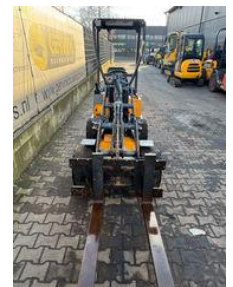

Giant D 204 SW

Ogólne cechy

Marka	Giant
Podkategoria	Kompaktowa
Rok budowy	2013
Odczyt licznika godzin	4565
Stan	Używane

Giant D 204 SW

accessories