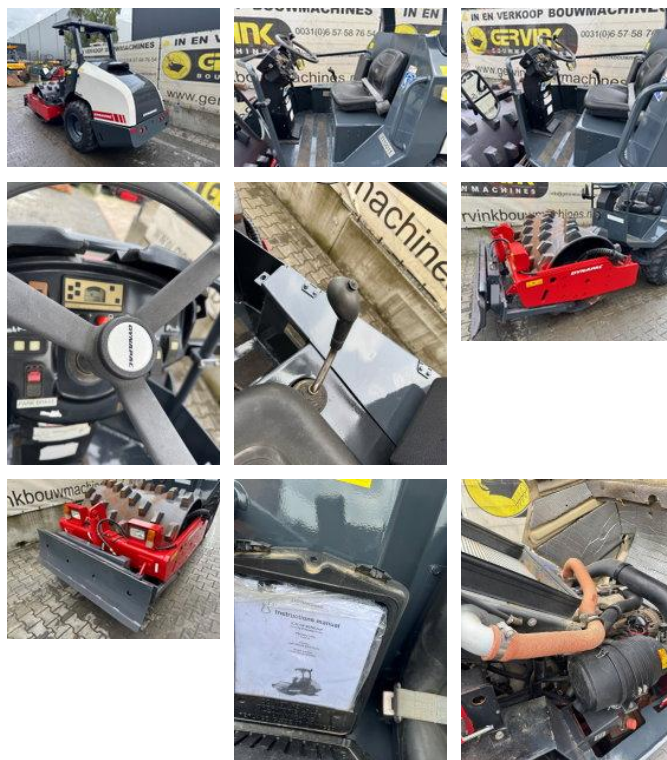

Dynapac CA 134 PDB

Ogólna charakterystyka

Marka	Dynapac
Podkategoria	Walec drogowy
Rok budowy	2011
Wyświetlane godziny	2003
Stan	Używany

Dynapac CA 134 PDB

Opis

Type: Combi-roller

Akcesoria