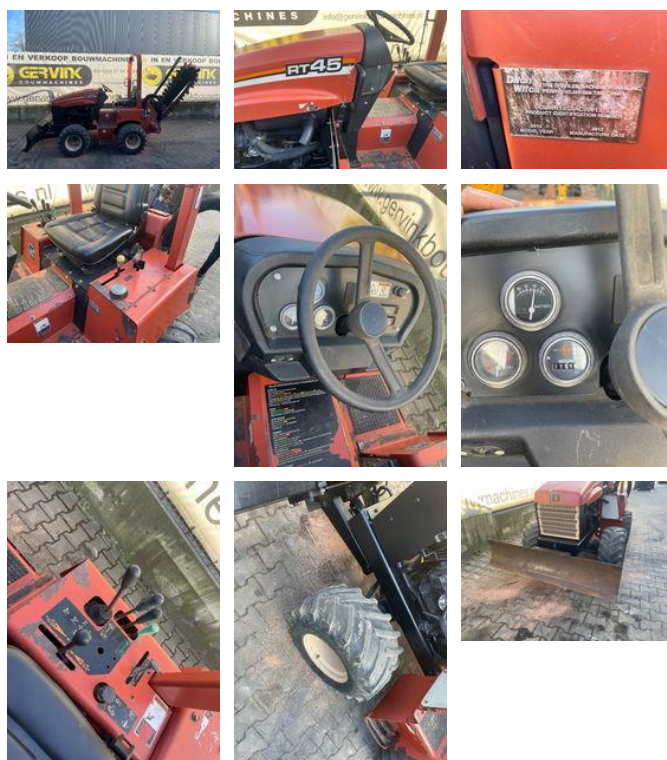

## Ditch Witch RT 45

### Ogólne cechy

Marka	Ditch Witch
Podkategoria	Koparka do rowów
Rok budowy	2012
Odczyt licznika godzin	2390
Stan	Używane

# Ditch Witch RT 45