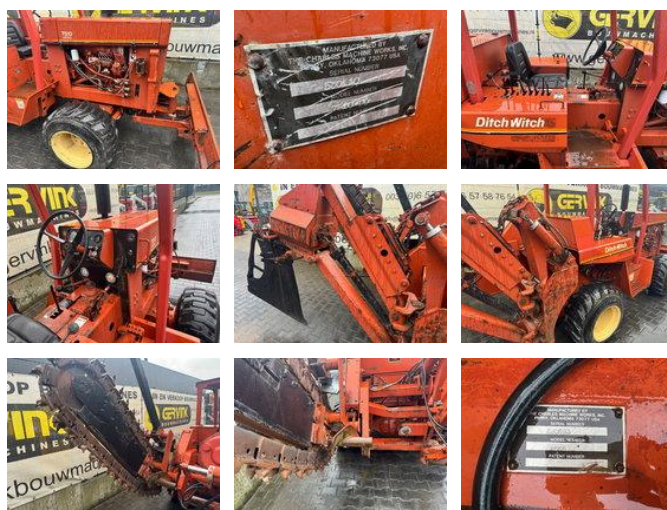

Ditch Witch 7510 DD

Ogólne cechy

Marka	Ditch Witch
Podkategoria	Inny pług
Rok budowy	2000
Stan	Używane

Ditch Witch 7510 DD

accessories