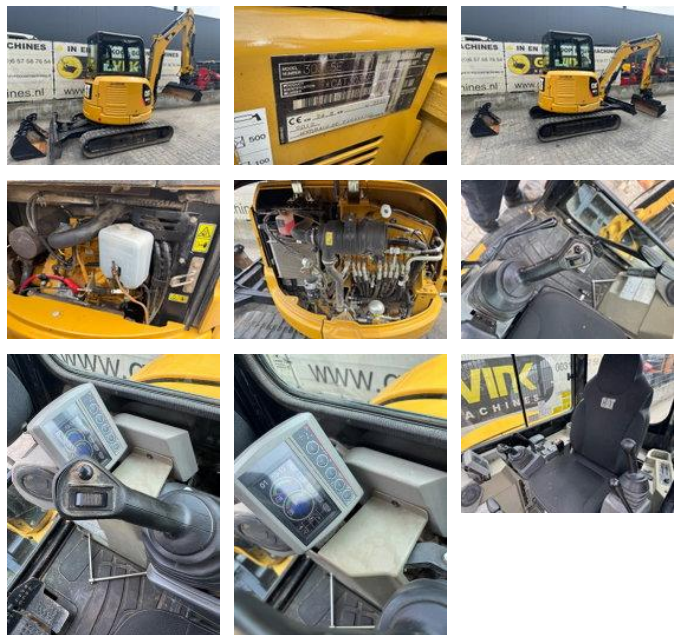

## Caterpillar 303.5 E CR

### Ogólna charakterystyka

Marka	Caterpillar
Podkategoria	Minikoparka gaśnicowa
Rok budowy	2012
Wyświetlane godziny	5567
Stan	Używany
Paliwo	Diesel