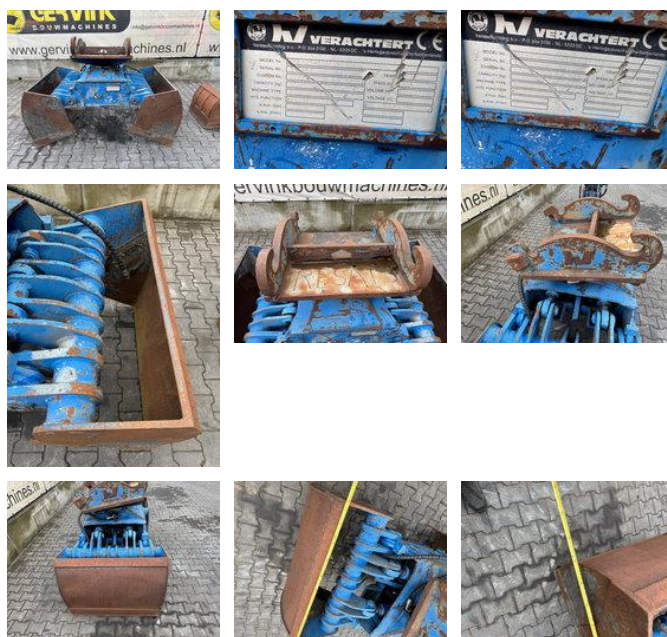

## Verachttert CW 30

### Caratteristiche generali

|                       |             |
|-----------------------|-------------|
| Marque                | Verachttert |
| Sottocategoria        | Griffa      |
| Anno di fabbricazione | 2001        |
| Condizione            | Usato       |