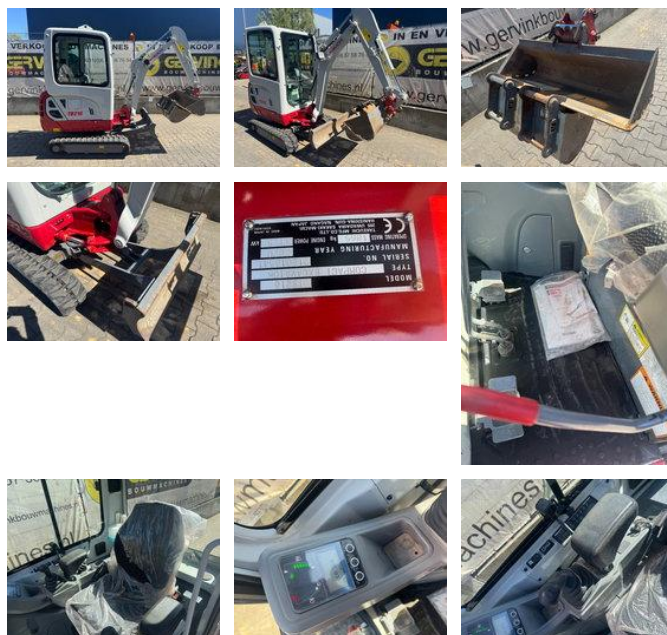

Takeuchi TB 216

Caratteristiche generali

Marque	Takeuchi
Sottocategoria	Mini escavatore cingolato
Anno di fabbricazione	2020
Lettura del misuratore ore	594
Condizione	Usato
energyType	Diesel

Takeuchi TB 216

Specifiche tecniche

Trazione

tracking

accessories