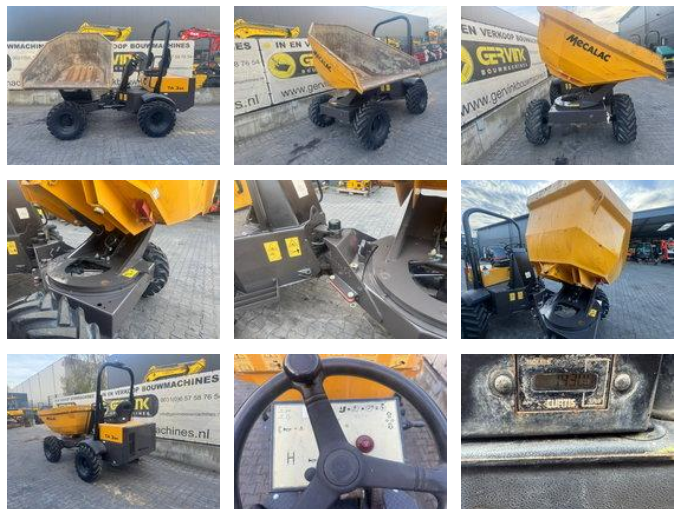

Mecalac TA 3 SR

Caratteristiche generali

Marque	Mecalac
Sottocategoria	Ribaltabile gommato
Anno di fabbricazione	2019
Lettura del misuratore ore	1430
Condizione	Usato
energyType	Diesel

Mecalac TA 3 SR

accessories