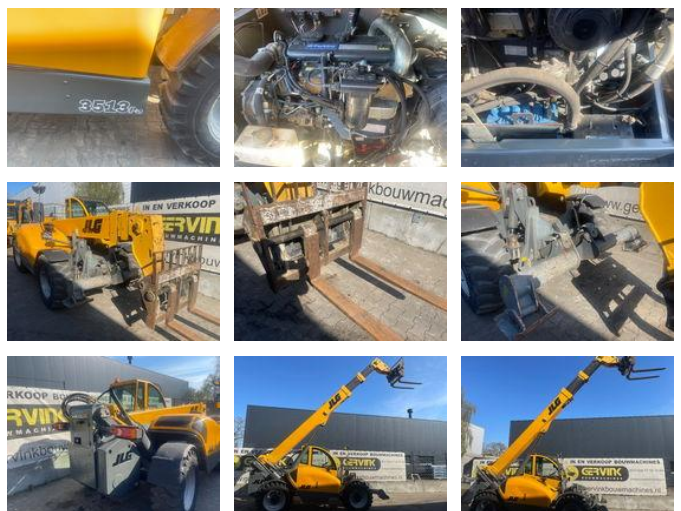

JLG 3513 PS

Caratteristiche generali

makeName	JLG
subCategory	Movimentatore telescopico rigido
constructionYear	2008
Lettura del misuratore ore	4710
Condizione	Usato
energyType	energyType.diesel

JLG 3513 PS

Specifiche tecniche

numberOfAxles	2
shortAxleConfiguration	4x4
Trazione	wheels

accessories