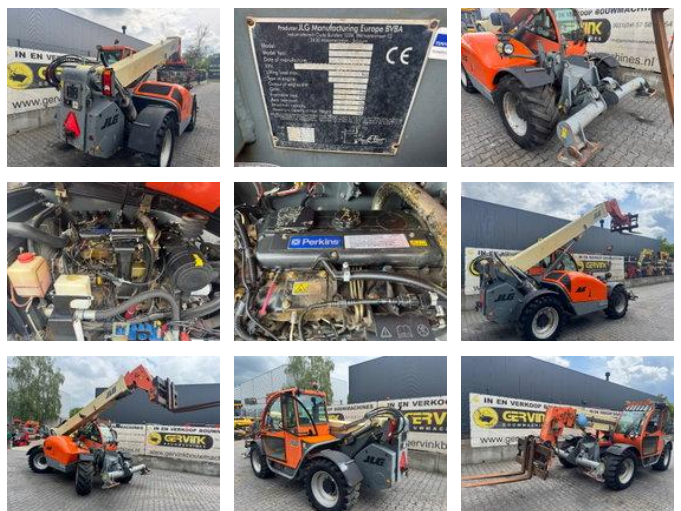

## JLG 3513 PS

### Caratteristiche generali

Marque	JLG
Sottocategoria	Movimentatore telescopico rigido
Anno di fabbricazione	2008
Lettura del misuratore ore	7050
Condizione	Usato
energyType	Diesel

# JLG 3513 PS