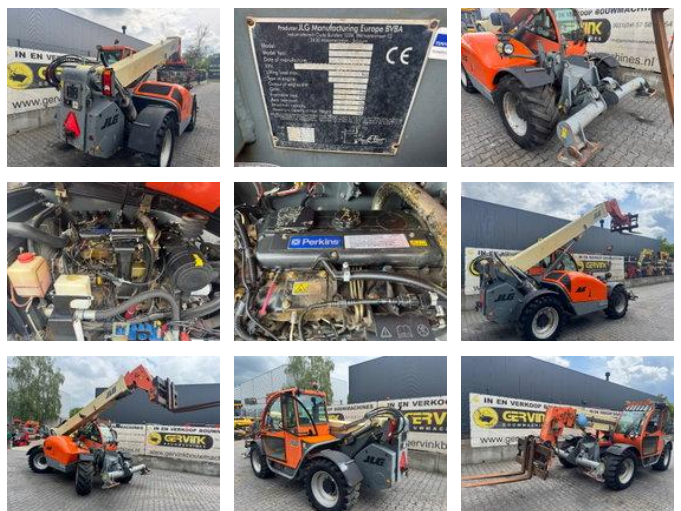

JLG 3513 PS

Caratteristiche generali

Marca	JLG
Sottocategoria	Movimentatore telescopico rigido
Anno di costruzione	2008
Ore visualizzate	7050
Condizione	Usato
Carburante	Diesel

JLG 3513 PS

Specifiche tecniche

Numero di assi	2
Configurazione degli assi	4x4
Guidare	wheels

Accessori

- All wheel drive