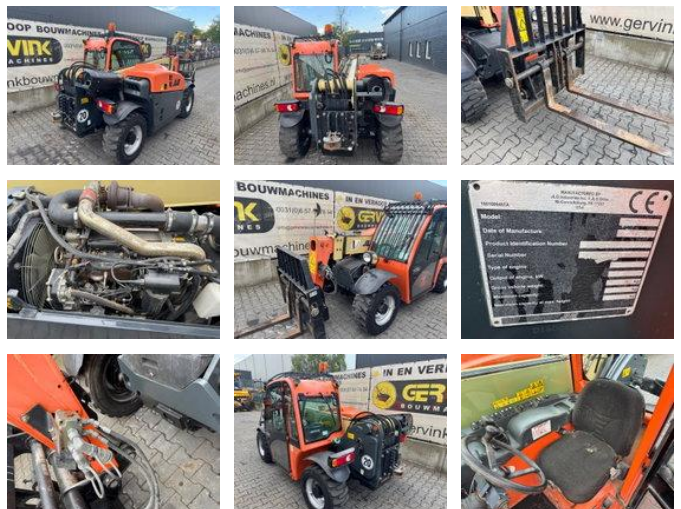

JLG 2505

Caratteristiche generali

Marque	JLG
Sottocategoria	Movimentatore telescopico rigido
Anno di fabbricazione	2008
Lettura del misuratore ore	1545
Condizione	Usato

JLG 2505

Specifiche tecniche

Numero di assi	2
Configurazione degli assi	4x4
Trazione	wheels