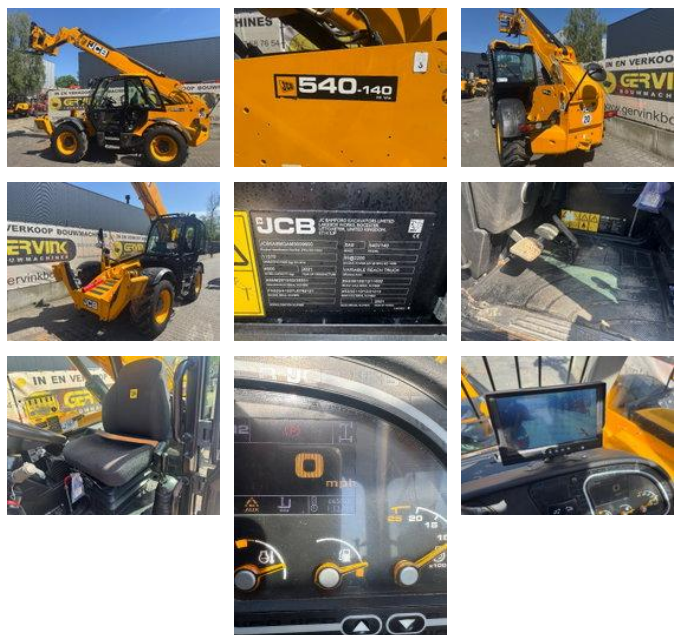

JCB 540-140

Caratteristiche generali

Marca	JCB
Sottocategoria	Movimentatore telescopico rigido
Anno di costruzione	2021
Ore visualizzate	6650
Condizione	Usato
Carburante	Diesel

JCB 540-140

Specifiche tecniche