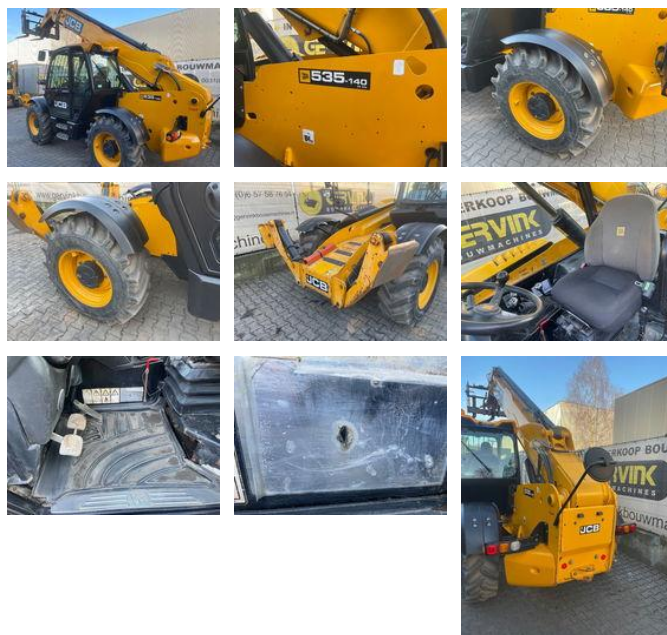

JCB 535-140 Hiviz

Caratteristiche generali

makeName	JCB
subCategory	Movimentatore telescopico rigido
constructionYear	2016
Lettura del misuratore ore	6076
Condizione	Usato
energyType	energyType.diesel

JCB 535-140 Hiviz

Specifiche tecniche

numberOfAxles	2
shortAxleConfiguration	4x4
Trazione	wheels

accessories