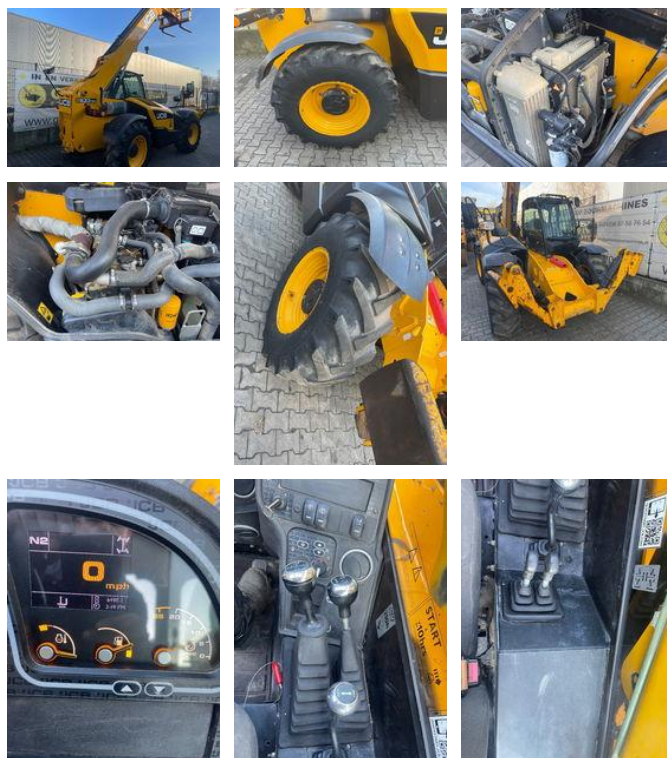

JCB 533-105

Caratteristiche generali

makeName	JCB
subCategory	Movimentatore telescopico rigido
constructionYear	2018
Lettura del misuratore ore	6490
Condizione	Usato

JCB 533-105

Specifiche tecniche

numberOfAxles	2
shortAxleConfiguration	4x4
Trazione	wheels