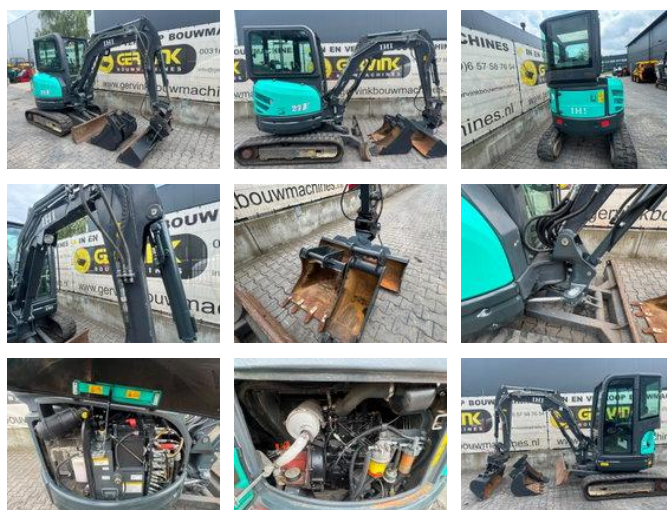

Ihi 27 V 4

Caratteristiche generali

Marca	Ihi
Sottocategoria	Mini escavatore cingolato
Anno di costruzione	2014
Ore visualizzate	3509
Condizione	Usato
Carburante	Diesel

Ihi 27 V 4

Specifiche tecniche

Guidare

tracking

Accessori