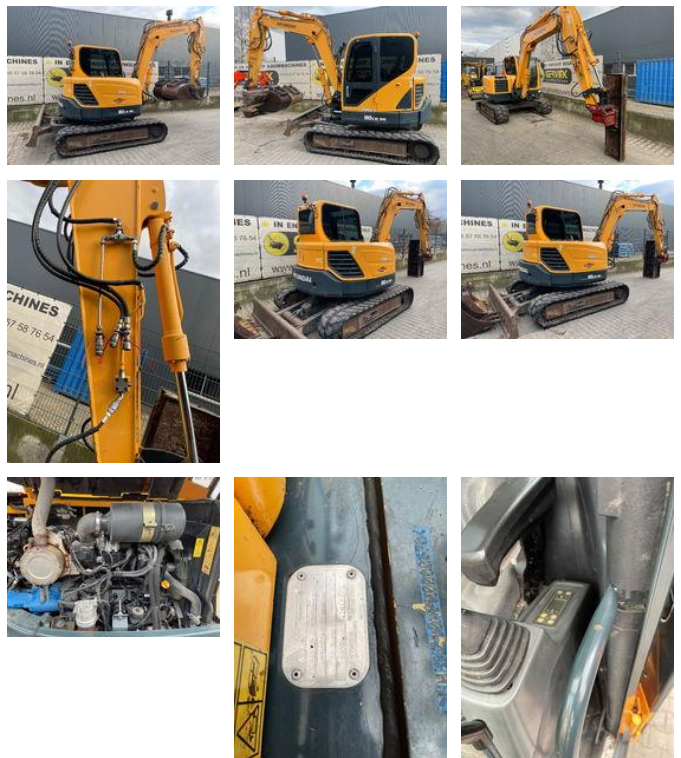

Hyundai 80 CR 9A

Caratteristiche generali

makeName	Hyundai
subCategory	Mini escavatore cingolato
constructionYear	2017
Letture del misuratore ore	5338
Condizione	Usato
energyType	energyType.diesel

Hyundai 80 CR 9A

Descrizione

Type: Midi excavator

accessories