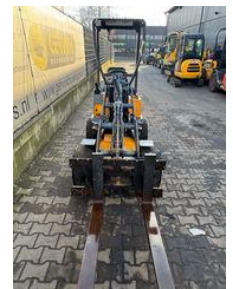

Giant D 204 SW

Caratteristiche generali

makeName	Giant
subCategory	Compatta
constructionYear	2013
Lettura del misuratore ore	4565
Condizione	Usato

Giant D 204 SW

accessories