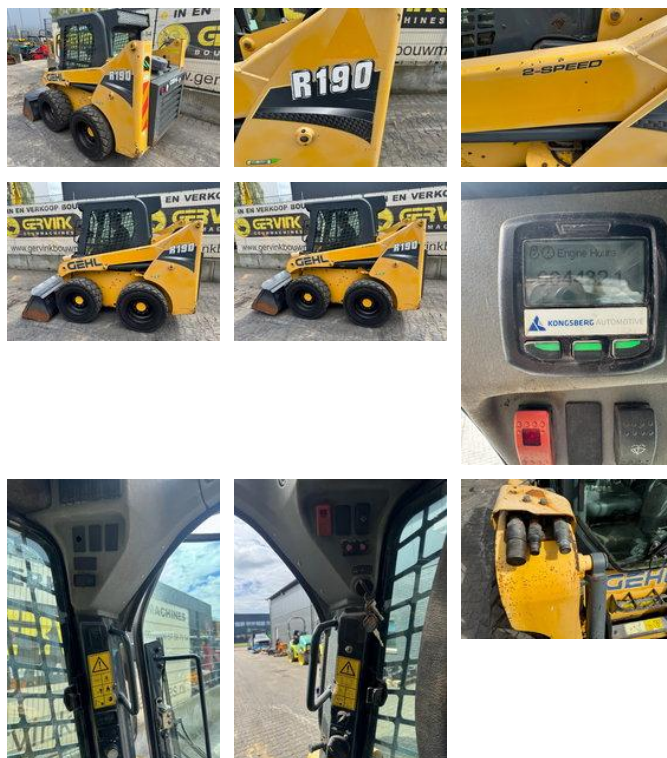

## Gehl R190

### Caratteristiche generali

Marque	Gehl
Sottocategoria	Skid steer cingolato
Anno di fabbricazione	2016
Lettura del misuratore ore	4432
Condizione	Usato
energyType	Diesel

Gehl R190

accessories