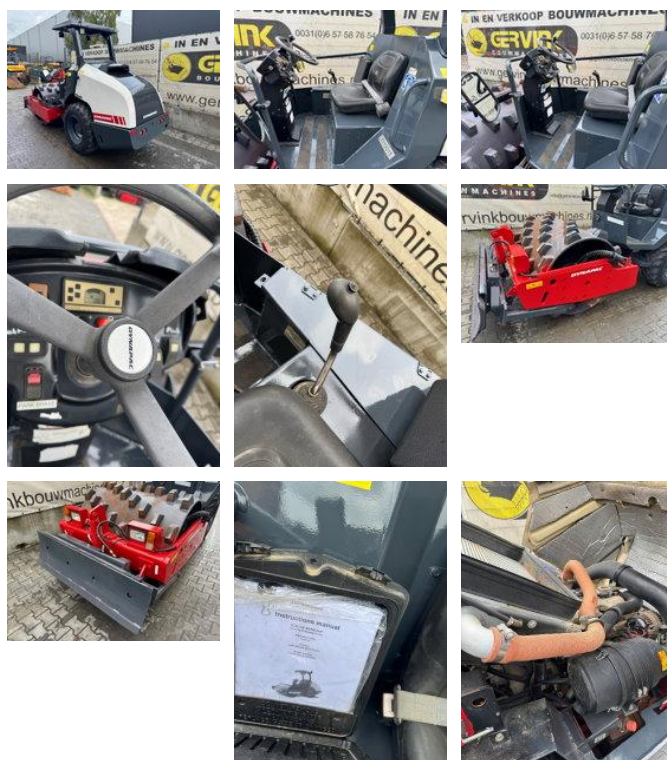

Dynapac CA 134 PDB

Caratteristiche generali

Marca	Dynapac
Sottocategoria	Compattatore stradale
Anno di costruzione	2011
Ore visualizzate	2003
Condizione	Usato

Dynapac CA 134 PDB

Descrizione

Type: Combi-roller