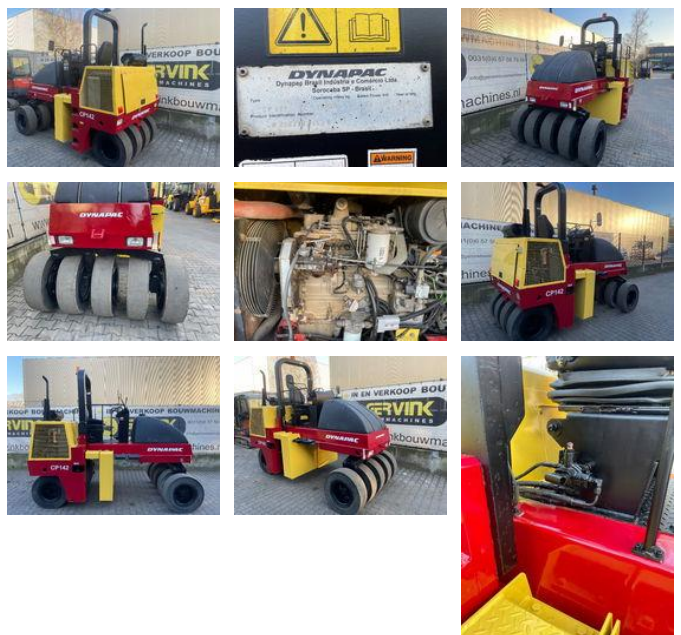

Diversen Dynapack CP 142

Caratteristiche generali

makeName	Diversen
subCategory	Compattatore pneumatico gommato
constructionYear	2009
Lettura del misuratore ore	1442
Condizione	Usato

Diversen Dynapack CP 142