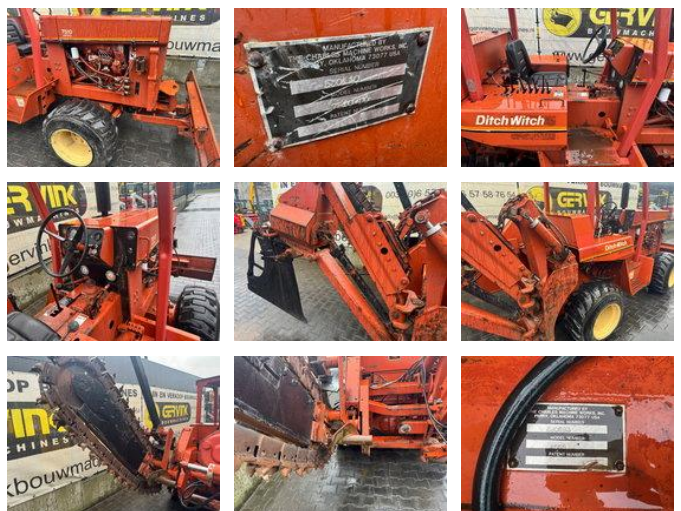

## Ditch Witch 7510 DD

### Caratteristiche generali

Marque	Ditch Witch
Sottocategoria	Altri aratri
Anno di fabbricazione	2000
Condizione	Usato

Ditch Witch 7510 DD

accessories