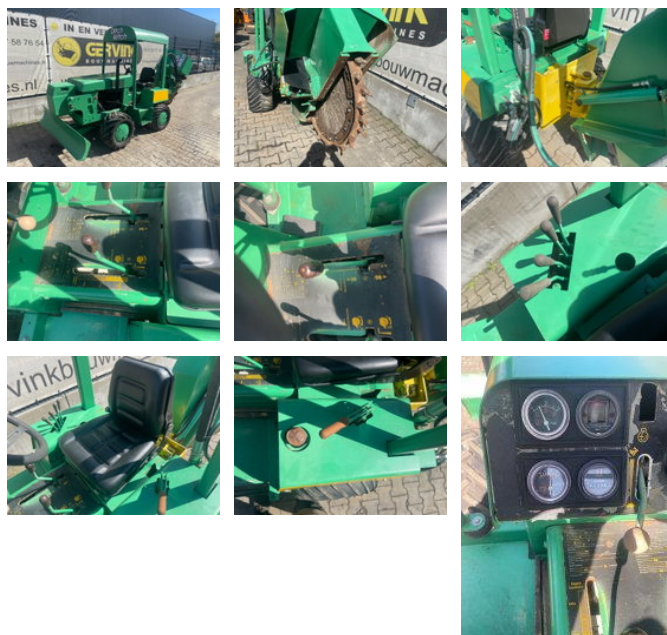

Ditch Witch 3500 DD

Caratteristiche generali

Marca	Ditch Witch
Sottocategoria	Scavatrincee
Ore visualizzate	2549
Condizione	Usato

Ditch Witch 3500 DD

Specifiche tecniche

Numero di assi	2
Configurazione degli assi	4x4
Guidare	wheels