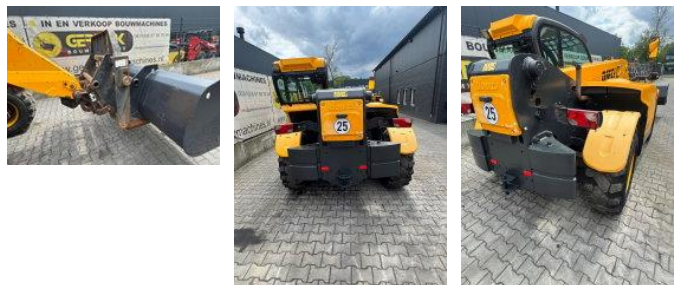

Dieci Zeus 38.10

Caratteristiche generali

Marca	Dieci
Sottocategoria	Movimentatore telescopico rigido
Anno di costruzione	2016
Ore visualizzate	2922
Condizione	Usato
Carburante	Diesel

Dieci Zeus 38.10

Specifiche tecniche