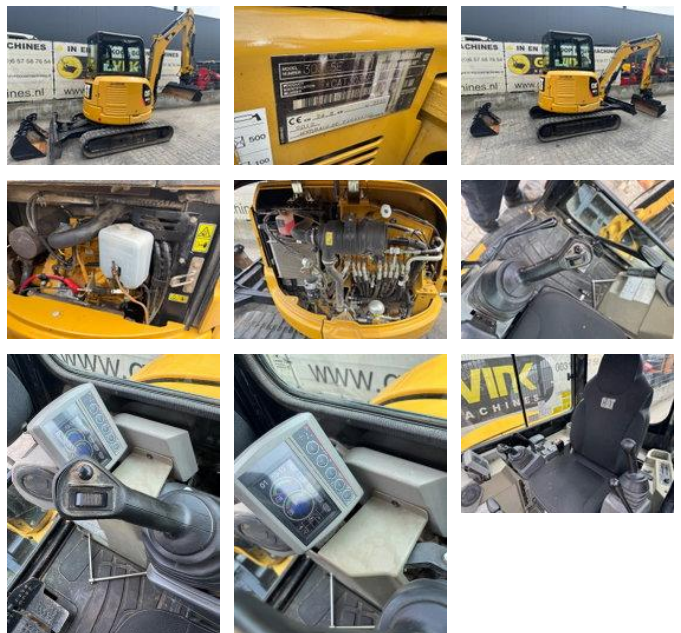

Caterpillar 303.5 E CR

Caratteristiche generali

Marca	Caterpillar
Sottocategoria	Mini escavatore cingolato
Anno di costruzione	2012
Ore visualizzate	5567
Condizione	Usato
Carburante	Diesel

Caterpillar 303.5 E CR

Specifiche tecniche

Guidare

tracking

Accessori