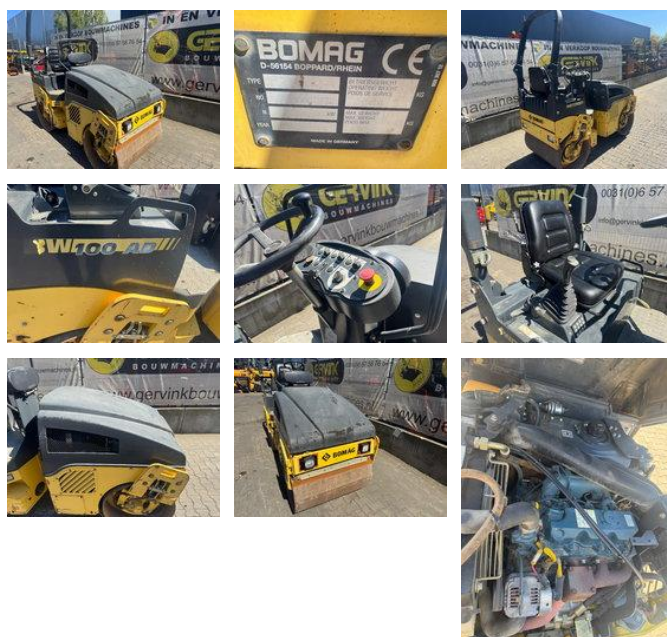

Bomag BW 100 AD-4

Caratteristiche generali

Marque	Bomag
Sottocategoria	Compattatore stradale
Anno di fabbricazione	2006
Lettura del misuratore ore	575
Condizione	Usato

Bomag BW 100 AD-4

Descrizione

Type: Tandem roller