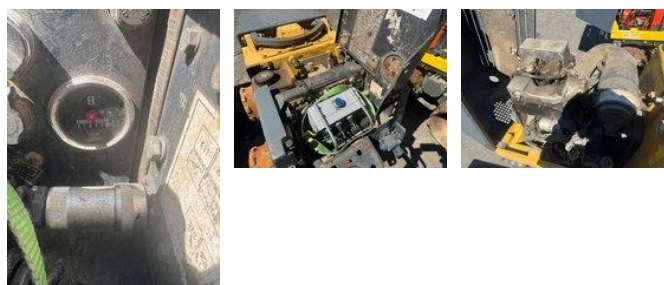

Bomag BMP 851

Caratteristiche generali

Marque	Bomag
Sottocategoria	Compattatore stradale
Anno di fabbricazione	1999
Lettura del misuratore ore	900
Condizione	Usato

Bomag BMP 851

Descrizione

Type: Tandem roller