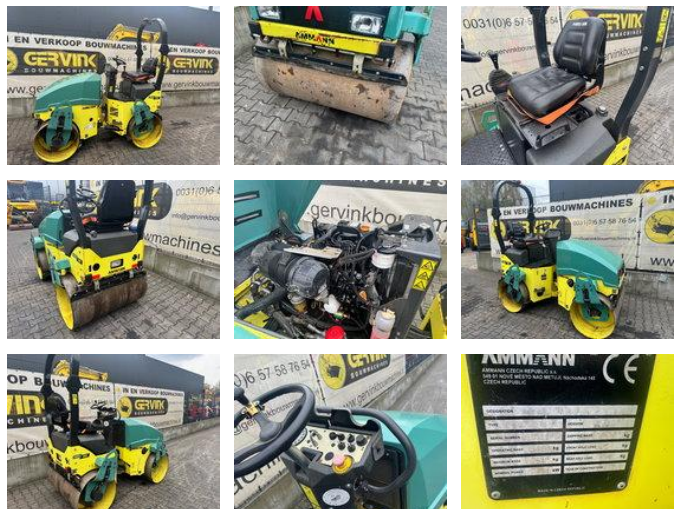

Ammann ARX 26

Caratteristiche generali

Marque	Ammann
Sottocategoria	Compattatore stradale
Anno di fabbricazione	2017
Lettura del misuratore ore	911
Condizione	Usato

Ammann ARX 26

Descrizione

Type: Tandem roller