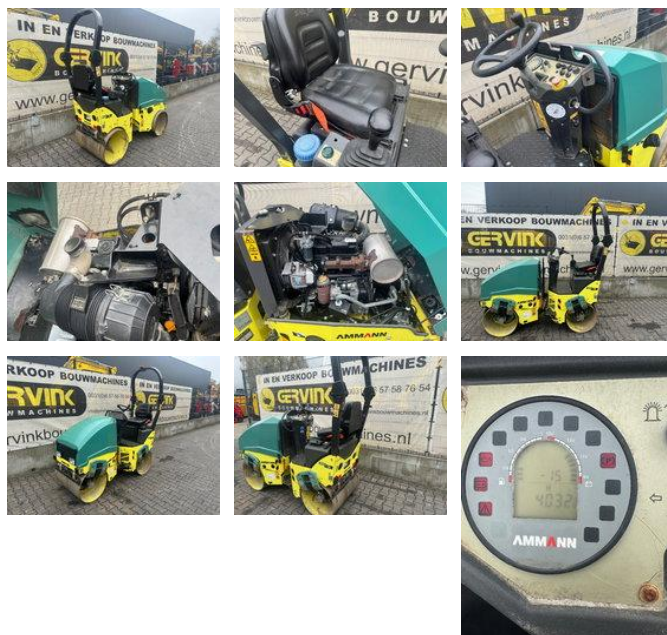

## Ammann ARX 12

### Caratteristiche generali

Marque	Ammann
Sottocategoria	Compattatore per terreno
Anno di fabbricazione	2017
Lettura del misuratore ore	403
Condizione	Usato

Ammann ARX 12

accessories