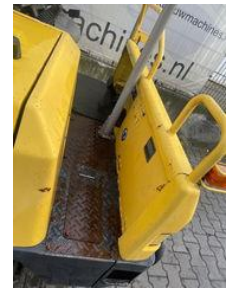

Yanmar C 30 R

Caractéristiques générales

Marque	Yanmar
Sous-catégorie	à benne sur roues
Année de construction	2015
operatingHours	1350
Condition	Utilisé
Carburant	Diesel

Yanmar C 30 R

Description

Colour: Unknown