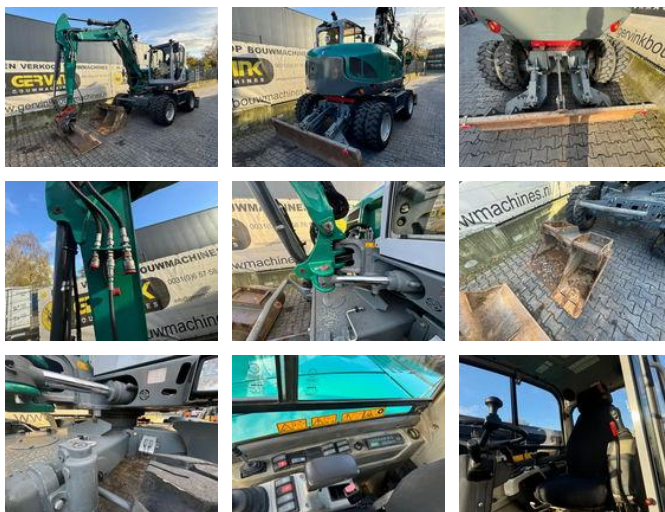

WACKER NEUSON 9503

Caractéristiques générales

Marque	WACKER NEUSON
Sous-catégorie	Pelleteuse sur roues
Année de construction	2013
operatingHours	8282
Condition	Utilisé
Carburant	Diesel

WACKER NEUSON 9503