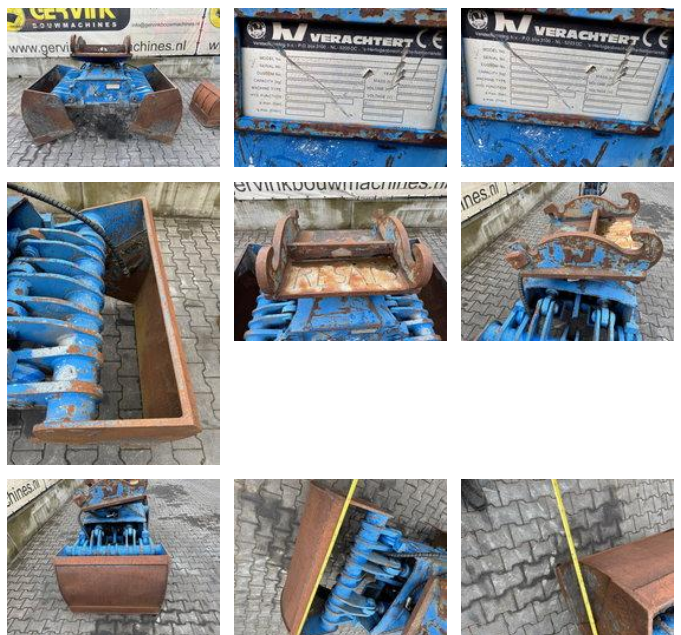

Verachttert CW 30

Caractéristiques générales

Marque	Verachttert
Sous-catégorie	Grappin
Année de construction	2001
Condition	Utilisé

Verachtert CW 30

Accessoires