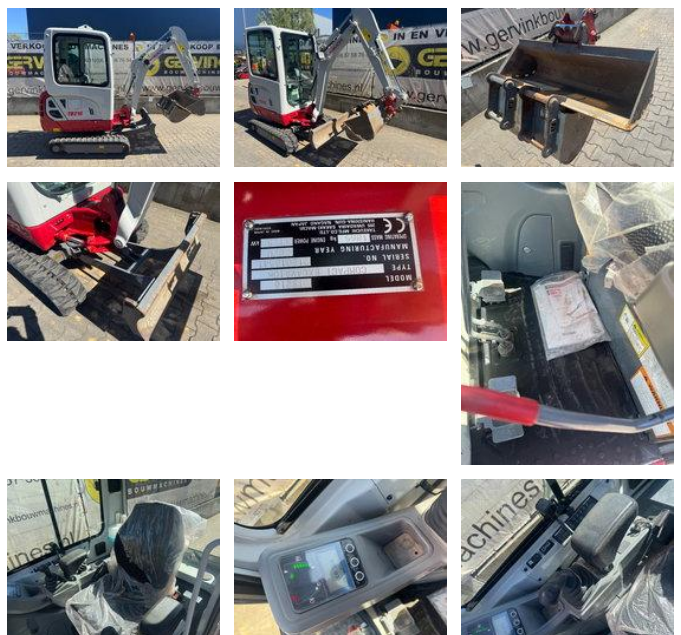

## Takeuchi TB 216

### Caractéristiques générales

Marque	Takeuchi
Sous-catégorie	Minipelle sur chenilles
Année de construction	2020
Lecture du compteur horaire	594
Condition	Utilisé
Carburant	Diesel