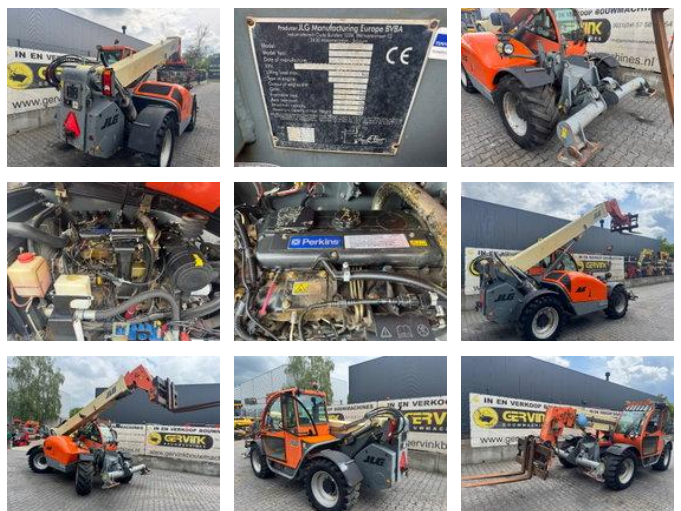

## JLG 3513 PS

### Caractéristiques générales

Marque	JLG
Sous-catégorie	Télescopique rigide
Année de construction	2008
Heures affichées	7050
Condition	Utilisé
Carburant	Diesel

# JLG 3513 PS