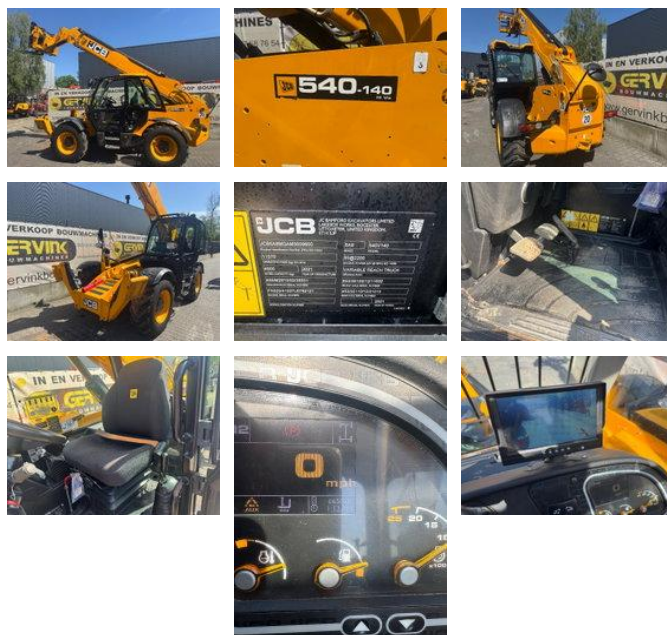

JCB 540-140

Caractéristiques générales

Marque	JCB
Sous-catégorie	Télescopique rigide
Année de construction	2021
Heures affichées	6650
Condition	Utilisé
Carburant	Diesel

JCB 540-140

Spécifications techniques

Nombre d'axes	2
Configuration des axes	4x4
Conduire	wheels

Accessoires

- All wheel drive