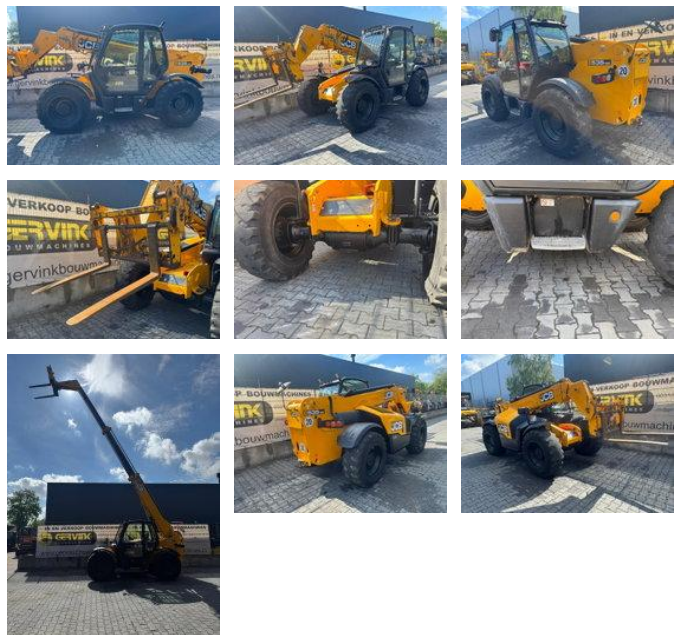

JCB 535-95

Caractéristiques générales

| | |
|-----------------------------|---------------------|
| Marque | JCB |
| Sous-catégorie | Télescopique rigide |
| Année de construction | 2015 |
| Lecture du compteur horaire | 6916 |
| Condition | Utilisé |

JCB 535-95

Spécifications techniques

| | |
|------------------------|--------|
| Nombre d'axes | 2 |
| Configuration des axes | 4x4 |
| Transmission | wheels |

Accessoires

- All wheel drive