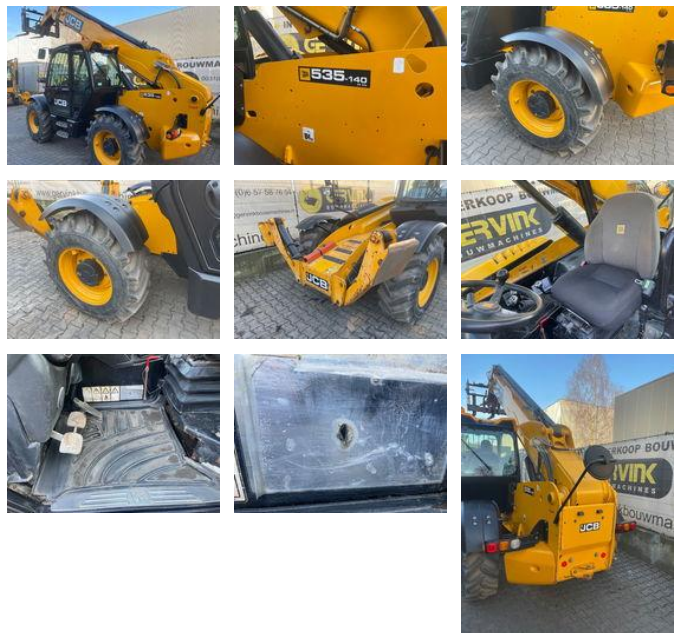

## JCB 535-140 Hiviz

### Caractéristiques générales

Marque	JCB
Sous-catégorie	Télescopique rigide
Année de construction	2016
Lecture du compteur horaire	6076
Condition	Utilisé
Carburant	Diesel