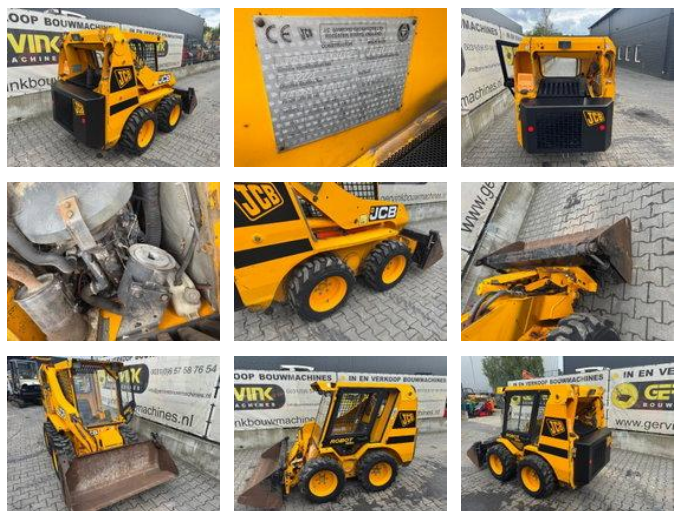

JCB 150

Caractéristiques générales

Marque	JCB
Sous-catégorie	Sur chenilles à direction à glissement
Année de construction	1997
Heures affichées	862
Condition	Utilisé
Carburant	Diesel

JCB 150

Accessoires