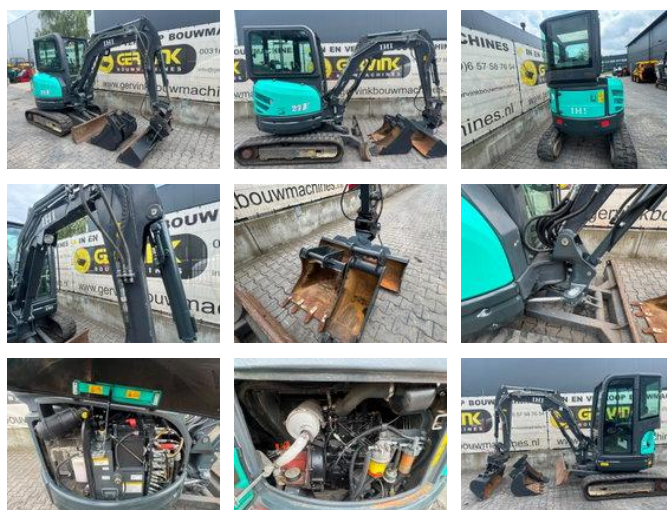

## Ihi 27 V 4

### Caractéristiques générales

Marque	Ihi
Sous-catégorie	Minipelle sur chenilles
Année de construction	2014
Heures affichées	3509
Condition	Utilisé
Carburant	Diesel