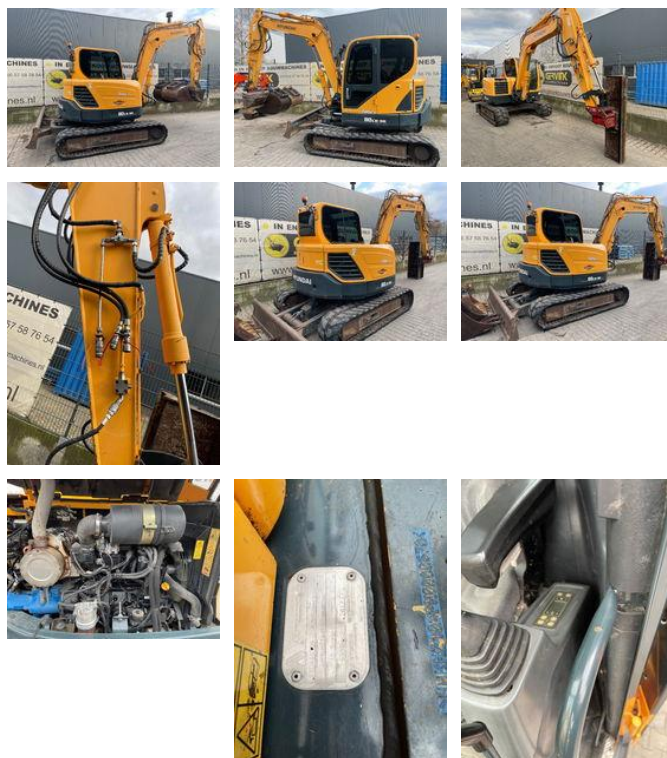

Hyundai 80 CR 9A

Caractéristiques générales

Marque	Hyundai
Sous-catégorie	Minipelle sur chenilles
Année de construction	2017
Lecture du compteur horaire	5338
Condition	Utilisé
Carburant	Diesel

Hyundai 80 CR 9A

Description

Type: Midi excavator

Accessoires