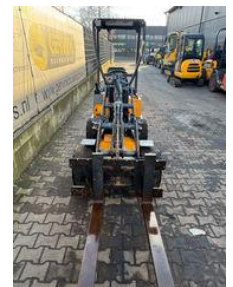

Giant D 204 SW

Caractéristiques générales

Marque	Giant
Sous-catégorie	Compact
Année de construction	2013
Lecture du compteur horaire	4565
Condition	Utilisé

Giant D 204 SW

Accessoires